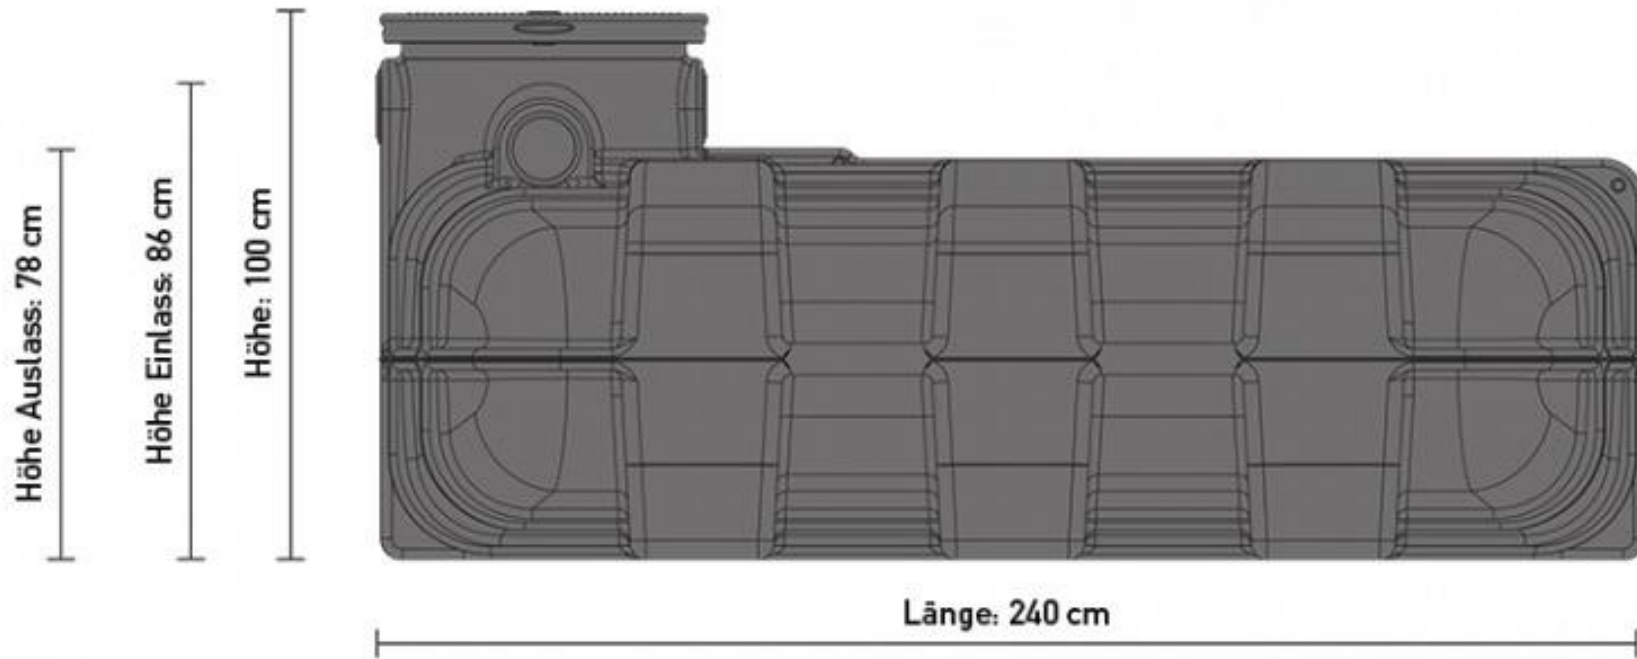

2500l Flachtank aus Kunststoff

**Breite: 200 cm**

**Gewicht: 128 kg**