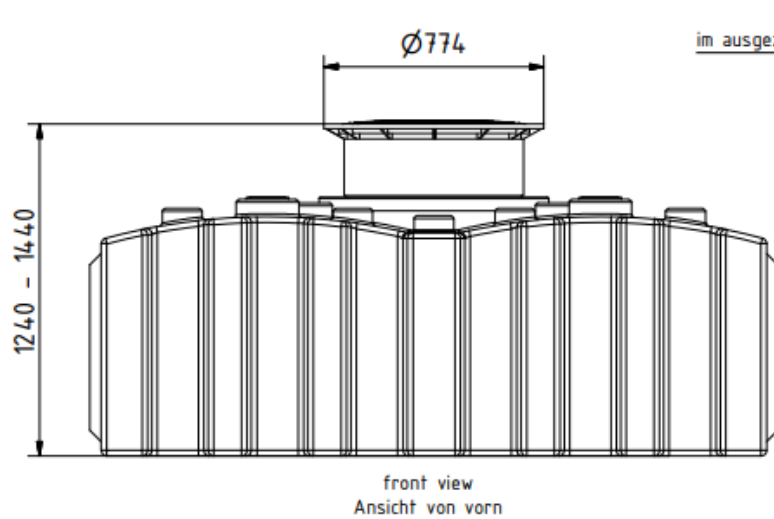

# Flachtank 4000l

for terrain adjustment tilt up to 5° horizontally  
im ausgezogenen Zustand zur Gelaendeanpassung bis 5° waagrecht neigen