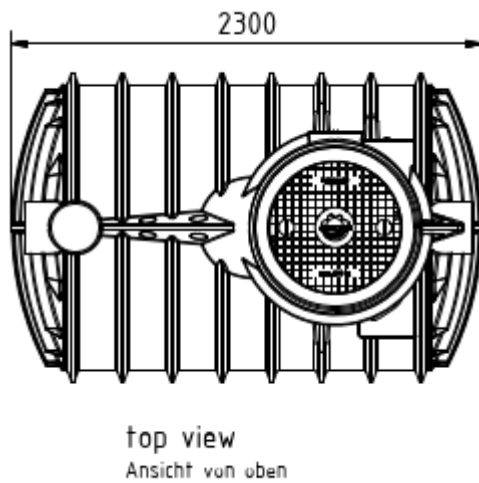

# Erdtank 4500l

for terrain adjustment  
tilt up to 5° horizontally 5°  
5° im ausgezogenen Zustand  
zur Geländeanpassung  
bis 5° waagrecht neigen