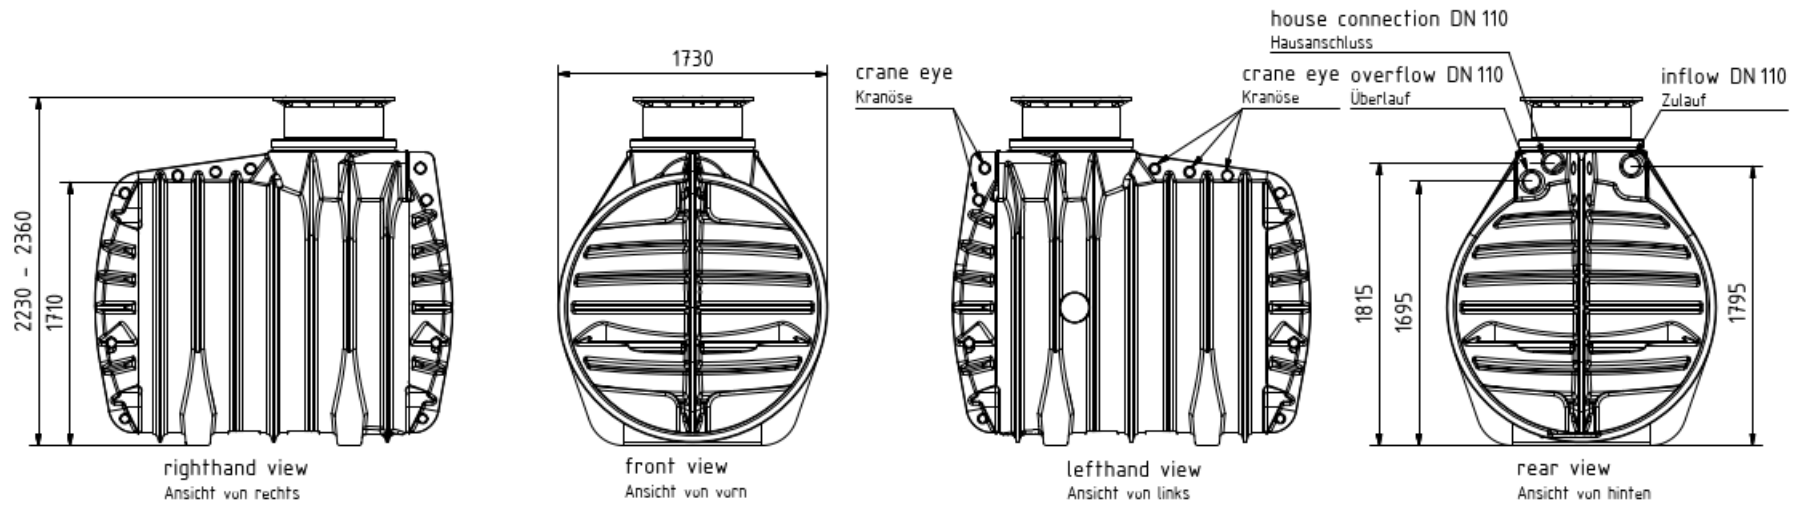

# Erdtank 4500l

for terrain adjustment  
tilt up to 5° horizontally 5°  
5° im ausgezogenen Zustand  
zur Geländeanpassung  
bis 5° waagrecht neigen